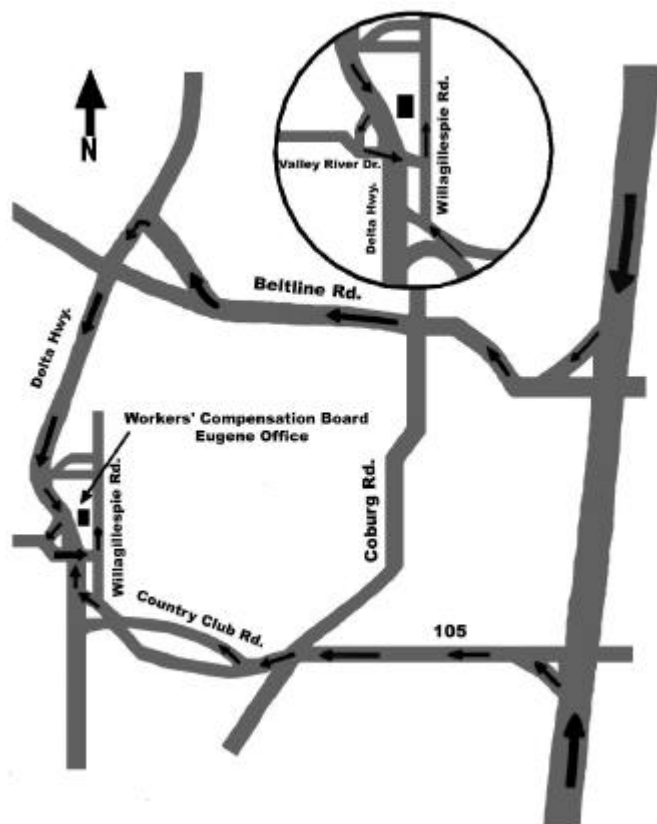

**Junta Directiva de Compensación para
Trabajadores (WCB)
División de Audiencias en Eugene
Delta Triad Building
1140 Willagillespie Rd., Suite 38
Eugene, OR 97401
(541) 686-7989**

Desde el Autopista I-5 Sur:

Tome la salida Exit #195B Beltline Hwy. Que es (Airport Santa Clara – Florence). Maneje 2.5 millas hasta llegar a la salida Delta Hwy. exit (Valley River Center). Al llegar al alto, doble a la izquierda y quédese en la carretera Delta Hwy. Maneje 1.2 millas hasta llegar a la salida Valley River Drive exit (Valley River Center – Willagillespie Road), y doble en la Valley River Drive a la izquierda y cruce el puente. En el alto, doble a la izquierda que viene siendo la carretera Willagillespie Road. Maneje .1 milla hasta llegar a la entrada que se encuentra a lado izquierdo. WCB se encuentra en el edificio Delta Triad acrusar la calle de la iglesia bautista.

Desde el Autopista I-5 Norte:

Tome la salida exit #194B cual lo llevara a la carretera Hwy 105 (Eugene). Maneje 2 millas hasta la segunda salida Valley River Center Exit (Valley River Center/Delta Hwy. Norte). Quédese en el carril izquierdo en lo que sale y estará en el carril del centro de la carretera Delta Hwy. Luego tome la primera salida que indique (Valley River Center/Willagillespie Road) luego quédese en el carril izquierdo hasta el llegar al semáforo. Luego doble a la izquierda al llegar a la carretera Willagillespie Road. Enseguida doble en la primera entrada a lado izquierdo. WCB se encuentra en el edificio Delta Triad acrusar la calle de la iglesia bautista.

Estacionamiento:

Estacionamiento gratuitamente disponible al frente del edificio Delta Triad o en el estacionamiento (lote) de la iglesia enseguida.